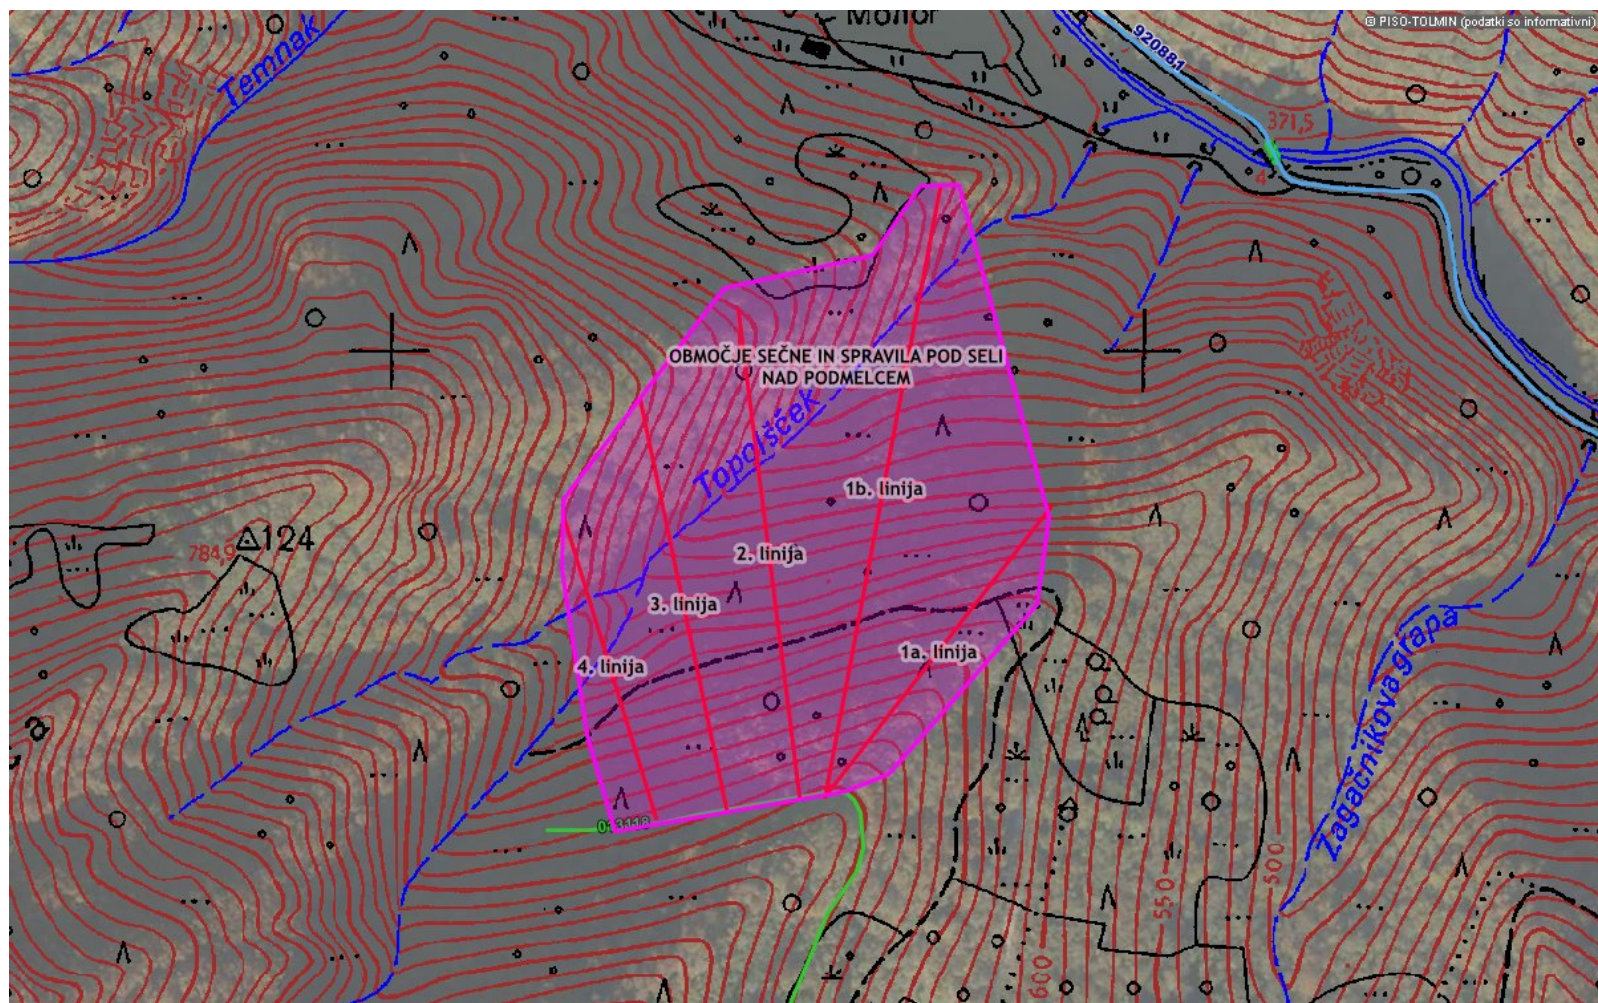

Gospodarska infrastruktura (GJI) > Promet

LEGENDA:

Linijski objekt cestne infrastrukture

Cesta

- Državna cesta
- Obinska cesta
- Gozdna cesta
- - - Nekategorizirana cesta
- Planinska pot
- Kolesarska pot

Linijski objekt železniške infrastrukture

- Železniška proga

Objekt železniške infrastrukture

- Obmoje letališča

Objekt letališke infrastrukture

- Zaznamki

0 — 200 m
merilo 1: 5000

0 — 10 cm
referen na linija